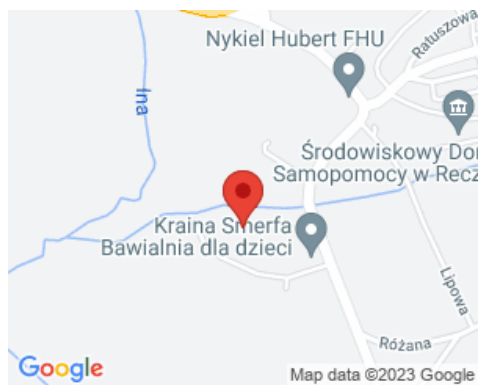

- [Działki](#)
- [Sprzedaż](#)

ZESKANUJ KOD QR
LUB TERAZ SKONTAKTUJ SIĘ Z POŚREDNIKIEM

Telefon: 693-557-583

Email: kamila.partner@gmail.com

PARTNER

NIERUCHOMOŚCI • KREDYTY • UBEZPIECZENIA

Choszczno, ul. Jagielly 17E/7